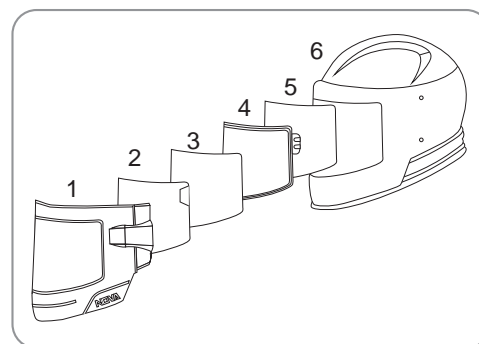

Nova 3® Reserveonderdelen Straalreinigingshelm

Onderdeelnummers

Onderdeelnummer	Beschrijving	Onderdeelnummer	Beschrijving
MT3730	Nova 3® Aansluitingen helmvoering (links & rechts)	MT3733	Nova 3® Overtrekken voor zijkussens (5x)
MT3731	Nova 3® Frames voor zijkussens (links & rechts)	MT3733TK	Nova 3® Talk™ overtrekken voor zijkussens (5x)
MT3732A05	Nova 3® Foamkussen & overtrekken voor zijkussens, maat A-05	MT3734	Nova 3® Hoofdvoeringset (inclusief MT37341)
MT3732A10	Nova 3® Foamkussen & overtrekken voor zijkussens, maat A-10	MT37341	Nova 3® Hoofdvoeringklemmen (4x)
MT3732A15	Nova 3® Foamkussen & overtrekken voor zijkussens, maat A-15	MT3735	Nova 3® Hoofdvoering foamkussen
MT3732A20	Nova 3® Foamkussen & overtrekken voor zijkussens, maat A-20	MT37351	Nova 3® Nekkussen