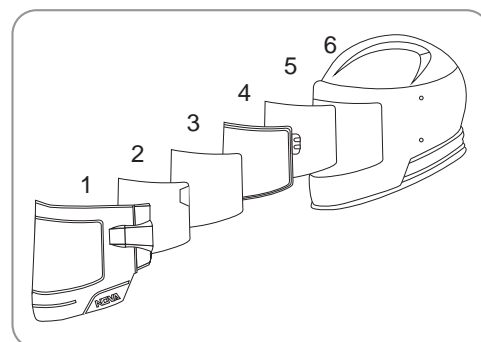

Nova 3® Système de Visière

Références

ID	Référence	Description
1	MT3726	Nova 3® Kit Visière (avec Charnière et Verrou)
2	MT3725	Nova 3® Protections de Visière Détachables (x50)
3	MT3724	Nova 3® Visière Externe (x50)
4	MT3723	Nova 3® Cadre de Visière Interne
5	MT3722	Nova 3® Visière Interne (x10)
6	MT3721	Nova 3® Joint Interne
	MT37278	Nova 3® Kit de Montage Visière
	MT37272	Nova 3® Verrou pour Visière
	MT30269	Visière cassette Nova 3® (x25)