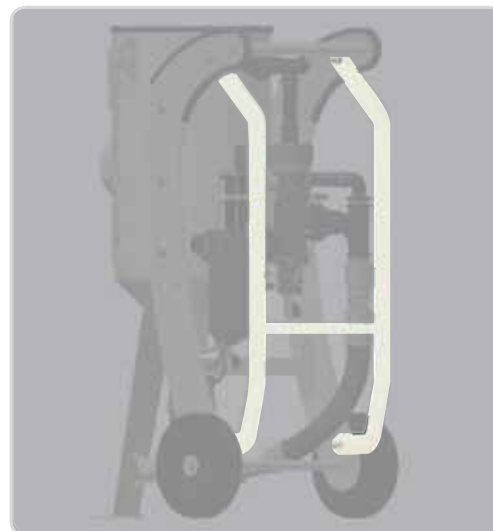

Stootrek

Het stootrek is een optionele accessoire die ongeëvenaarde bescherming biedt voor kleppen en leidingen van de Elcometer straalmachines.

Ideaal voor een volledige bescherming van uw kleppen en leidingwerk, vooral tijdens het laden en lossen van de machine.

Geschikt voor gebruik met de Elcometer 1440, 1460 & 20100 straalmachines.

Onderdeelnummers

Onderdeelnummer	Beschrijving
MT30143-2	Stootrek voor Elcometer 1440
MT30143-3	Stootrek voor Elcometer 1460
MT30143-4	Stootrek voor Elcometer 20100