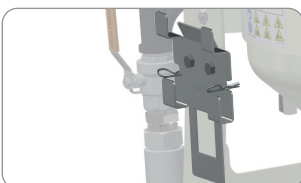

Dankzij dit unieke draai en vergrendelsysteem was het nog nooit zo gemakkelijk om uw filter aan de vloer of wand te bevestigen. Geen bouten nodig. Simpelweg plaatsen en de vergrendeling verdraaien.

Onderdeelnummers

Verbindingsplaat Luchtfilter

Onderdeelnummers

Onderdeelnummer	Beschrijving
MT30113	Verbindingsplaat luchtfilter voor Elcometer straalmachine
MT29486	Luchtslang met koppelingen om luchtspruitstuk te verbinden met ademluchtfilter