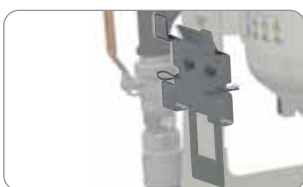

Wand- und Bodenmontagesysteme

Kombiniertes Wand- und Bodenmontagesystem

Dank eines einzigartigen Befestigungssystems mit Drehverschluss ist die Boden- oder Wandmontage Ihres Filters einfacher denn je. Keine Schrauben erforderlich – einfach in Position bringen und den Verschluss drehen.

Bestellnummer	
Bestellnummer	Beschreibung
MT04900	Radex® - Kompletter Atemluftfilter – geeignet für bis zu 8,6bar (125psi)
MT04906	Radex® - Kompletter Hochdurchsatz-Atemluftfilter – mit 6 Ausgängen

Radex® Ersatz-Filterpatrone

Luftfilter-Verbindungsplatte

Bestellnummer	
Bestellnummer	Beschreibung
MT30113	Luftfilter-Verbindungsplatte für Elcometer-Strahlgerät
MT29486	Luftschlauch mit Verschraubungen zur Verbindung des Luftverteilers mit dem Atemluftfilter