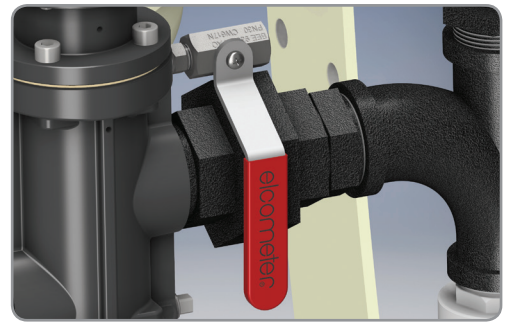

### Sicherheitsentlastungsventil

Das rote Sicherheitsentlastungsventil von Elcometer ist mit einem großen, leicht erreichbaren Griff ausgestattet und ist mit den Fernbedienungsventilen RCV4000 und RCV4000+ von Elcometer kompatibel. In einem Notfall öffnet es den Totmannschaltkreis und gewährleistet die schnelle Entlüftung des Strahlgeräts.

#### Bestellnummern

Bestellnummer	Beschreibung
<b>MT29656</b>	Elcometer Sicherheitsentlastungsventil, 1/4" (6mm) HD-Kugelhahn